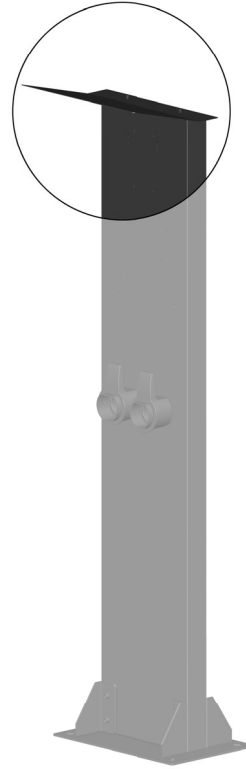

Abdeckung für Standsäule

EB22-44-D

Produkt Info

Abdeckung für Standsäule EB22-44ST. Die robuste Abdeckung aus Stahl lässt sich einach an der Säule montieren und schützt das Ladegerät bei verwendung im Freien vor Witterungseinflüssen.

Roof for pedestal EB22-44ST. The robust steel roof can be easily mounted on the column and protects the charger from the weather when used outdoors.

Spezifikation:

- Material: Stahl
- Farbe: RAL 7021 Schwarzgrau
- Gewicht: 1,36 kg

Spezifikation:

- Material: Steel
- Color: RAL 7021 black gray
- Weight: 1,36 kg

Art.Nr: EB22-44-D

EAN: 4024559263217

Zubehör / Accessories

Säule / Pedestal

EB22-44-ST

Fuß / Base